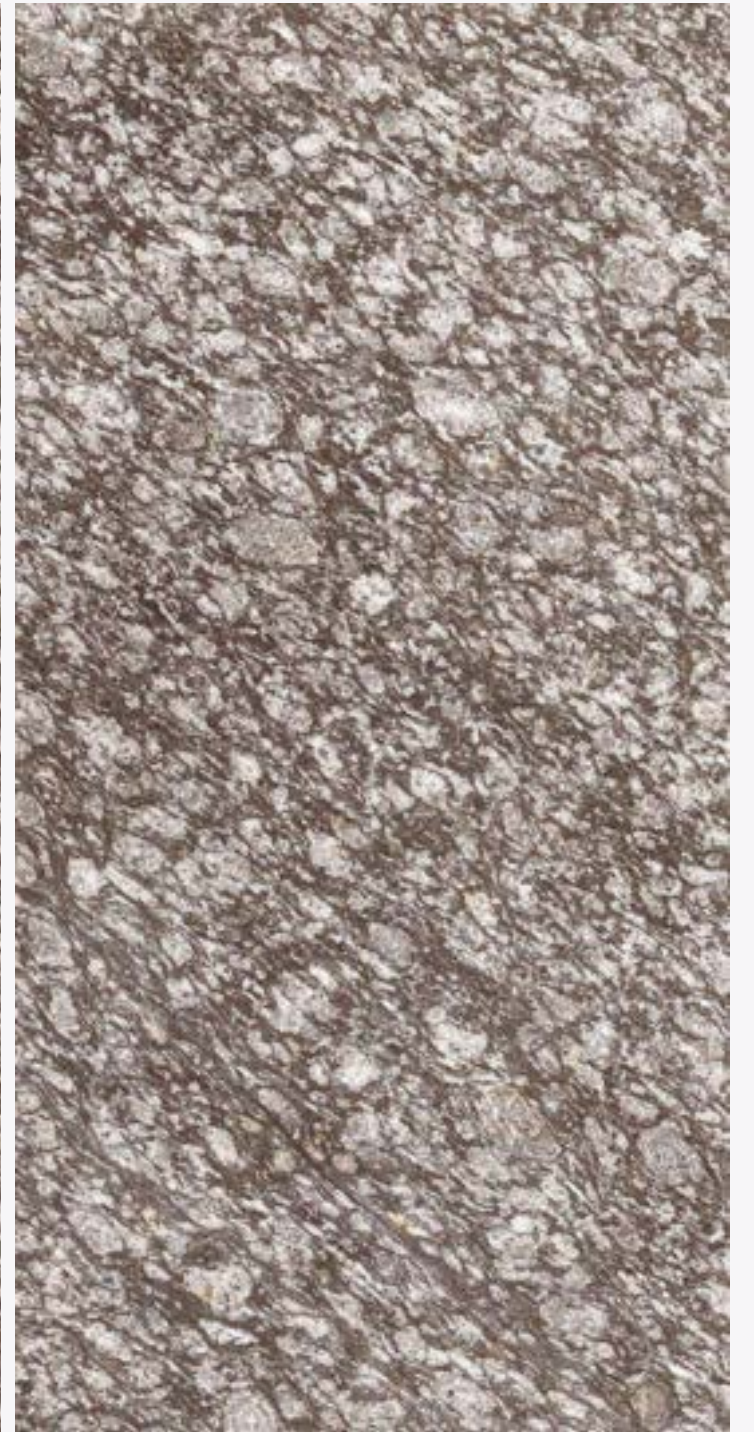

ALASKA 713 GREY

ALASKA 713
BROWN

ALASKA 713 BROWN

SIZE
600x
1200MM

Series
GLOSSY

Random
03

ALASKA 714
AQUA

ALASKA 714 AQUA